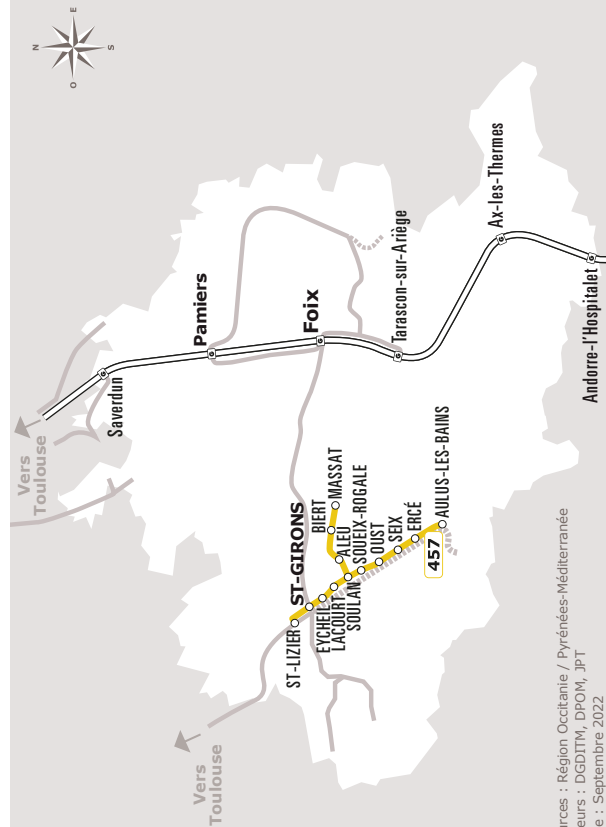

Correspondance service scolaire S458

Correspondance service scolaire S458 pour Aulus et S459-1 pour Ustou

Services scolaires prioritaires

Correspondance S458 et S459 uniquement mercredi période scolaire

Sources : Région Occitanie / Pyrénées-Méditerranée
Auteurs : DGDIM, DPOM, JPT
Date : Septembre 2022

ANNÉE 2022 - 2023
Du 1/09/2022 au 31/08/2023

Ariège

457

Horaires
AUTOCAR

Ligne **457**

**Aulus > Massat
> Saint-Girons
> Saint-Lizier**