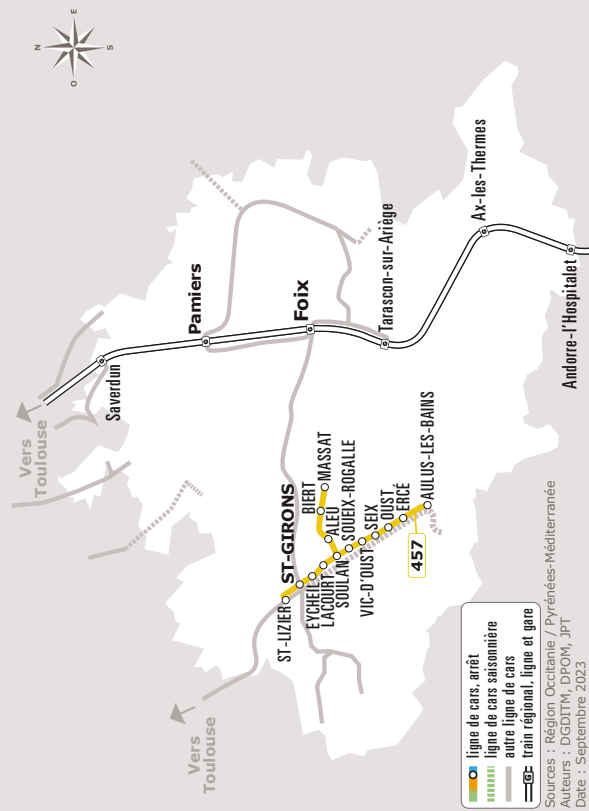

## AULUS > MASSAT > ST GIRONS > SAINT LIZIER

JOURS DE LA SEMAINE	LàV	LàV	LàV	LàV	S	S	S
PÉRIODE SCOLAIRE	●	●	●	●			
PÉRIODE PETITES VACANCES	●	●	●	●	●	●	●
PÉRIODE ÉTÉ	●	●	●	●	●	●	●
<b>AULUS-LES-BAINS</b>	Centre/Rond-Point	08:00	11:30	14:30	08:00	11:30	14:30
	Camping	08:02	11:32	14:32	08:02	11:32	14:32
<b>ERCÉ</b>	La Bouche Jammets	08:05	11:35	14:35	08:05	11:35	14:35
	Espoueix	08:08	11:38	14:38	08:08	11:38	14:38
	Alent	08:09	11:39	14:39	08:09	11:39	14:39
	Parcoch	08:10	11:40	14:40	08:10	11:40	14:40
	Courtiou Di Faoure	08:11	11:41	14:41	08:11	11:41	14:41
	Mairie Village	08:12	11:42	14:42	08:12	11:42	14:42
	La Rivière	08:14	11:44	14:44	08:14	11:44	14:44
<b>OUST</b>	Pont/Centre	08:21	11:51	14:51	08:21	11:51	14:51
<b>SEIX</b>	Place (Collège)	08:27	11:57	14:57	08:27	11:57	14:57
<b>OUST</b>	Vic d'Oust	08:32	12:02	15:02	08:32	12:02	15:02
<b>SOUEIX-ROGALLE</b>	Village	08:39	12:09	15:09	08:39	12:09	15:09
	St Sermin	08:40	12:10	15:10	08:40	12:10	15:10
<b>MASSAT</b>	Abribus	07:00					
	Lirbat	07:03					
<b>BIERT</b>	Tardiou	07:05					
	Place du Village	07:10					
<b>ALEU</b>	Castet d'Aleu Place	07:15					
<b>SOULAN</b>	Le Pontaut	07:20					
	Kercabanac	07:25	08:46	12:16	15:16	08:46	12:16
<b>LACOURT</b>	Lavoir	07:32	08:53	12:23	15:23	08:53	12:23
<b>EYCHEIL</b>	Village	07:36	08:56	12:26	15:26	08:56	12:26
<b>SAINT-GIRONS</b>	Cité Scolaire	07:41	09:03	12:33	15:33	09:03	12:33
	LP Berges	07:45	09:10	12:35	15:40	09:10	12:40
<b>SAINT-LIZIER</b>	Centre Hospitalier	07:53	09:15	12:45	15:45	09:15	12:45

Les horaires sont donnés à titre indicatif. Se présenter à l'arrêt 5 minutes avant l'horaire du car.

457

AULUS > MASSAT  
> ST GIRONS > SAINT LIZIER

Horaires Car liO

Ariège

Horaires valables du 01/09/2023 au 31/08/2024