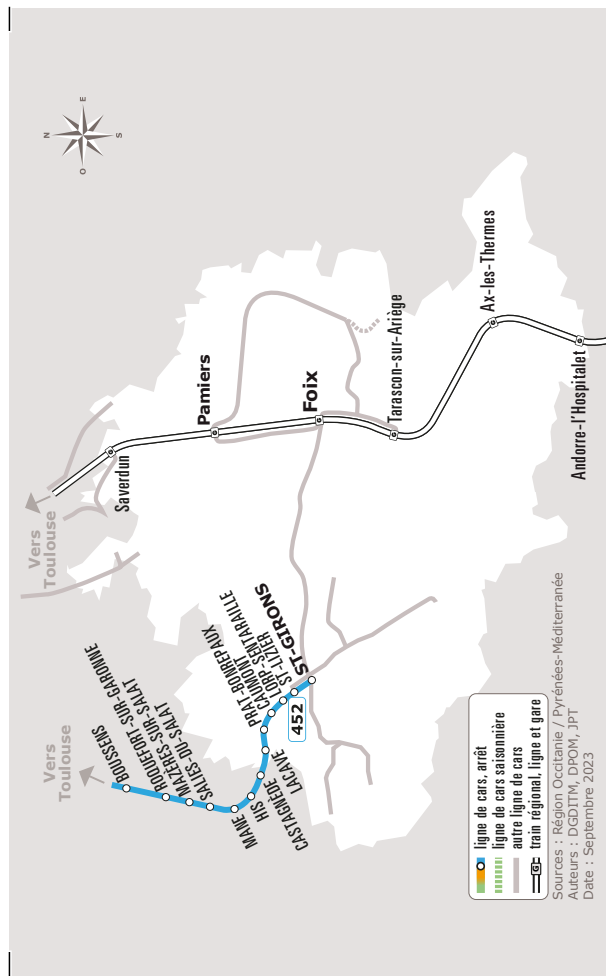

Les horaires sont donnés à titre indicatif. Se présenter à l'arrêt 5 minutes avant l'horaire du car.

Ne circule pas du 1er au 5 novembre 2023

Circule uniquement du 23 décembre 2023 au 31 mars 2024

452 TOULOUSE > BOUSSENS > ST GIRONS

Les horaires sont donnés à titre indicatif. Se présenter à l'arrêt 5 minutes avant l'horaire du car.

 Ne circule pas du 1er au 5 novembre 2023