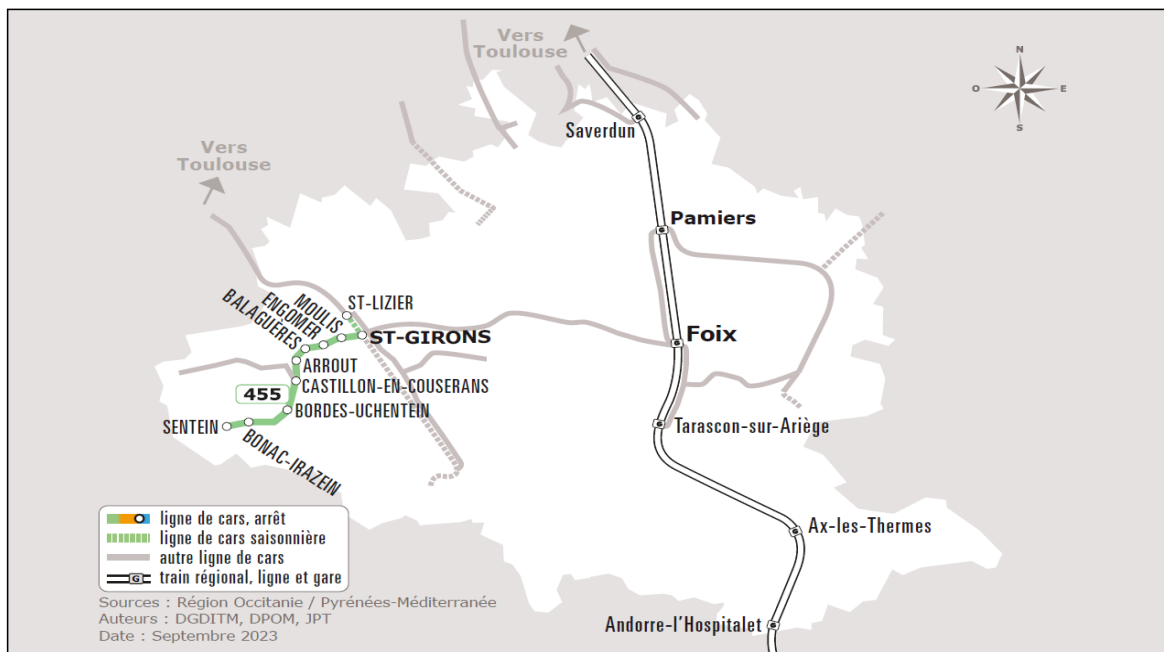

Sens : Saint-Girons - Castillon - Sentein

Horaires valables du 01/09/2023 au 31/08/2024

Jours de la semaine	LMMeJV	LMMeJV	LMMeJV	Me	LMJV	Me	S	S
Période scolaire	X	X	X	x	X	X	X	X
Période petites vacances		X	X			X	X	X
Période été		X	X			X	X	X
Saint-Girons - Lycée Camel	08:00			12:10	17:25			
Saint-Girons - Cité scolaire	08:10			12:20	17:35			
Saint-Girons - Place des Capots	08:15			12:25	17:40			
Saint-Girons - PEM (ancienne gare)	08:20	09:15	12:30	12:30	17:45	17:15	12:30	17:15
Moulis - Aubert	08:23	09:18	12:33	12:33	17:48	17:18	12:33	17:18
Moulis - Village	08:25	09:20	12:35	12:35	17:50	17:20	12:35	17:20
Moulis - Luzenac	08:27	09:22	12:37	12:37	17:52	17:22	12:37	17:22
Moulis - Arguilla	08:28	09:23	12:38	12:38	17:53	17:23	12:38	17:23
Engomer - Village	08:30	09:25	12:40	12:40	17:55	17:25	12:40	17:25
Balagueres - Culat	08:32	09:27	12:42	12:42	17:57	17:27	12:42	17:27
Arrout - Cescau	08:34	09:29	12:44	12:44	17:59	17:29	12:44	17:29
Castillon en Couserans - Centre	08:36	09:31	12:46	12:46	18:01	17:31	12:46	17:31
Bordes-Uchentein - Place Mairie				12:51	18:06			
Bonac-Irazein - Lascoux Uchentein				13:04	18:19			
Bonac-Irazein - Lavoir				13:07	18:22			
Sentein - Place				13:09	18:27