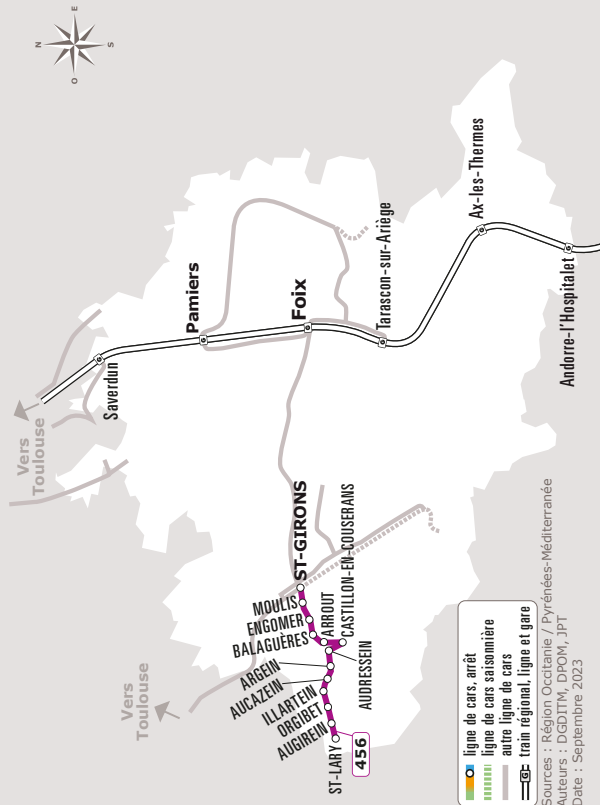

# SAINT LARY > SAINT GIRONS

JOURS DE LA SEMAINE		LàV	Me	S
PÉRIODE SCOLAIRE		●	●	●
PÉRIODE PETITES VACANCES				●
PÉRIODE ÉTÉ				●
SAINT-LARY	Village	06:50	13:15	09:00
AUGIREIN	Rd618 Cimetière	06:53	13:18	09:03
ORGIBET	Mairie	06:56	13:21	09:06
	Augistrou	06:57	13:22	09:07
ILLARTEIN	Place de l'Église	07:01	13:26	09:11
AUCAZEIN	Mairie	07:02	13:27	09:12
ARGEIN	Village	07:05	13:30	09:15
AUDRESSEIN	Mairie	07:09	13:34	09:19
CASTILLON-EN-COUSERANS	Centre	07:11	13:36	09:21
ARROU	Cescau	07:13	13:38	09:23
BALAGUÈRES	Culat	07:15	13:40	09:25
ENGOMER	Village	07:17	13:42	09:27
MOULIS	Arguilla	07:20	13:45	09:30
	Luzenac	07:21	13:46	09:31
	Village	07:23	13:48	09:33
	Aubert	07:24	13:49	09:34
SAINT-GIRONS	PEM (ancienne Gare)	07:31	13:56	09:41
	Place des Capots	07:36	14:01	
	Cité Scolaire	07:42	14:07	
	LP Camel	07:47	14:12	

## 456 SAINT LARY > SAINT GIRONS

## SAINT GIRONS > SAINT LARY

JOURS DE LA SEMAINE		Me	LàV	S
PÉRIODE SCOLAIRE		●	●	●
PÉRIODE PETITES VACANCES				●
PÉRIODE ÉTÉ				●
<b>SAINT-GIRONS</b>	LP Camel	12:10	17:25	
	Cité Scolaire	12:20	17:35	
	Place des Capots	12:25	17:40	
	PEM (ancienne Gare)	12:30	17:45	12:30
<b>MOULIS</b>	Aubert	12:33	17:48	12:33
	Luzage	12:35	17:50	12:35
	Villénac	12:37	17:52	12:37
	Arguilla	12:38	17:53	12:38
<b>ENGOMER</b>	Village	12:40	17:55	12:40
<b>BALAGUÈRES</b>	Culat	12:42	17:57	12:42
<b>ARROUT</b>	Cescau	12:44	17:59	12:44
<b>CASTILLON-EN-COUSERANS</b>	Centre	12:46	18:01	12:46
<b>AUDRESSEIN</b>	Mairie	12:48	18:03	12:48
<b>ARGEIN</b>	Village	12:51	18:06	12:51
<b>AUCAZEIN</b>	Mairie	12:53	18:08	12:53
<b>ILLARTEIN</b>	Place de l'Église	12:57	18:12	12:57
<b>ORGIBET</b>	Augistrou	13:00	18:15	13:00
	Mairie	13:02	18:17	13:02
<b>AUGIREIN</b>	Rd618 Cimetière	13:07	18:22	13:07
<b>SAINT-LARY</b>	Village	13:12	18:27	13:12