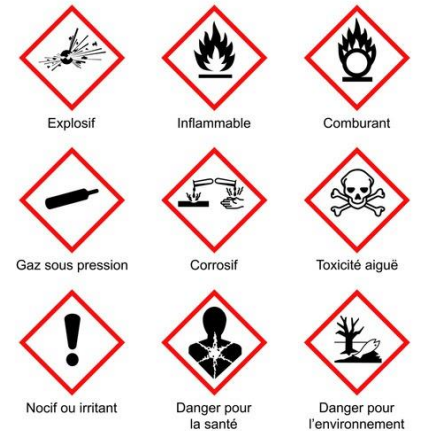

3 catégories :

- déchets dangereux (produits chimiques, piles..)
- déchets non dangereux (bois, chaise, branche)
- déchets inertes (ne se dégradent pas dans la nature)

C'est quoi un déchet et qu'est ce qu'on en fait?

Qu'est ce qu'on en fait?

Code de l'environnement : « tout producteur de déchet est tenu d'en assurer ou d'en faire assurer l'élimination »

→ service public de prévention et de gestion des déchets

Quels déchets sont pris en charge par la Communauté de Communes?

⇒ Déchets des ménages, mais aussi des assimilés, sous certaines conditions..

2024 : biodéchets : restes de cuisine et de table À trier à part!

Les ordures ménagères

264 kg/hab.an

8.000 T/an

1 semi / jour = 25 T quotidiennement qui partent....