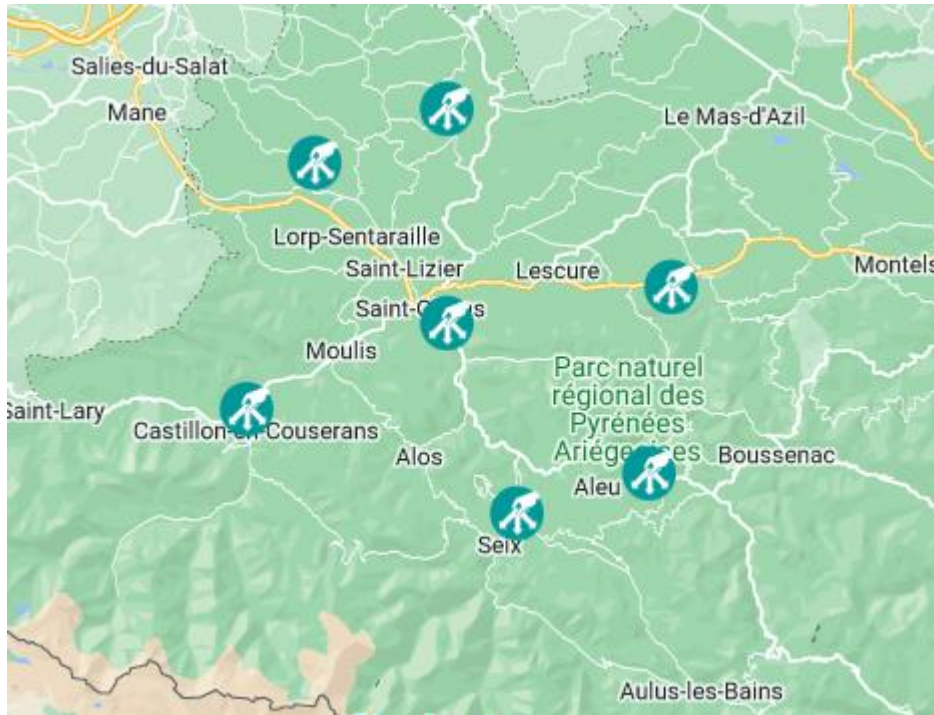

Papiers – recyclage Engomer (09)

Cartons – recyclage Lorp (09)

La déchetterie

Déchets occasionnels – objets recyclables ou trop gros pour OM
un réseau de 7 déchèteries
7300 T / an

Les déchets acceptés en déchèteries