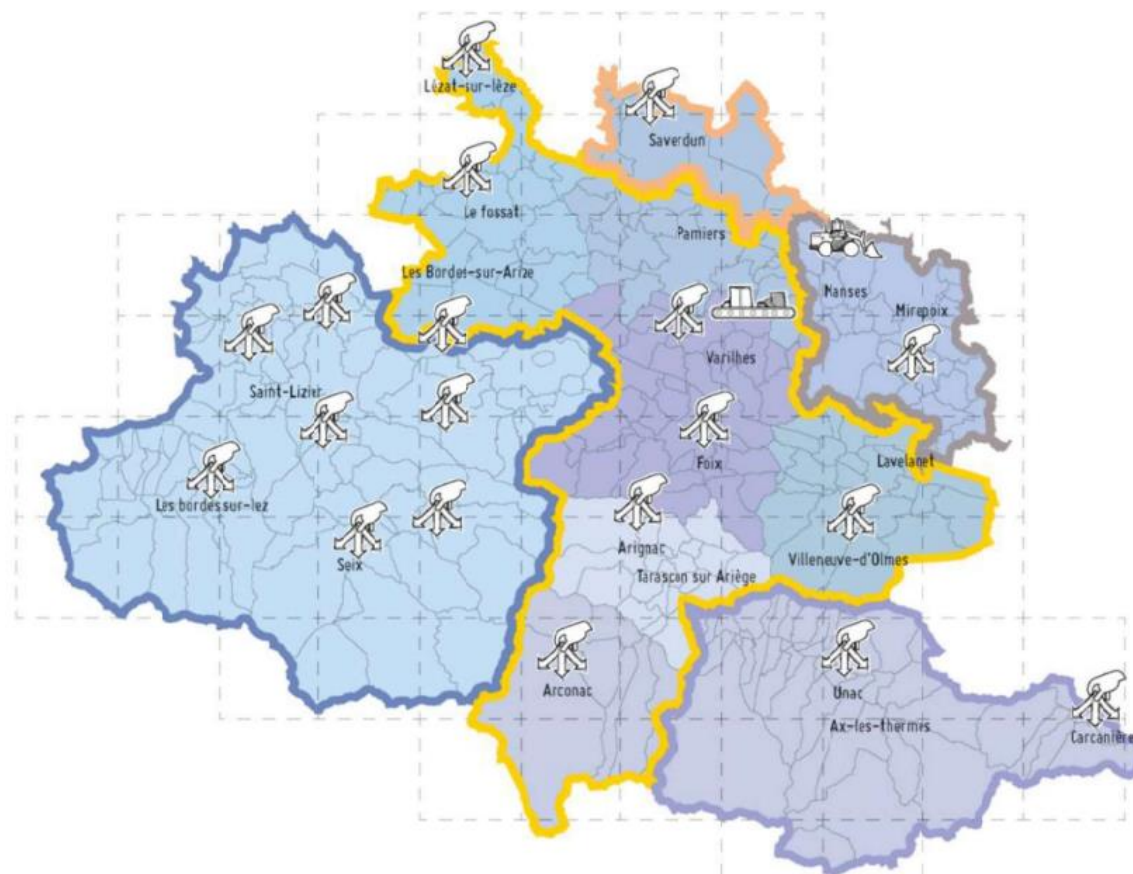

Le tri des déchets

OFFICE DU TOURISME 25-03-2025

Présentation et contexte

Communauté de communes Couserans Pyrénées

Service public de prévention
Et de gestion des déchets
sur le Couserans

30.000 habitants
94 communes

C'est quoi un déchet et qu'est ce qu'on en fait?

C'est quoi un déchet ?

Code de l'environnement : « toute substance ou tout objet ou plus généralement tout bien meuble, dont le détenteur se défait ou dont il a l'intention de se défaire »

3 catégories :

- déchets dangereux (produits chimiques, piles..)
- déchets non dangereux (bois, chaise, branche)
- déchets inertes (ne se dégradent pas dans la nature)

C'est quoi un déchet et qu'est ce qu'on en fait?

Que deviennent les ordures ménagères?

Centre d'enfouissement du Pihourc

<https://youtu.be/3W9jrg8N3xw>

La collecte sélective

Verre – recyclage ALBI (81)

Emballages – centre de tri Varilhes (09) puis recyclage